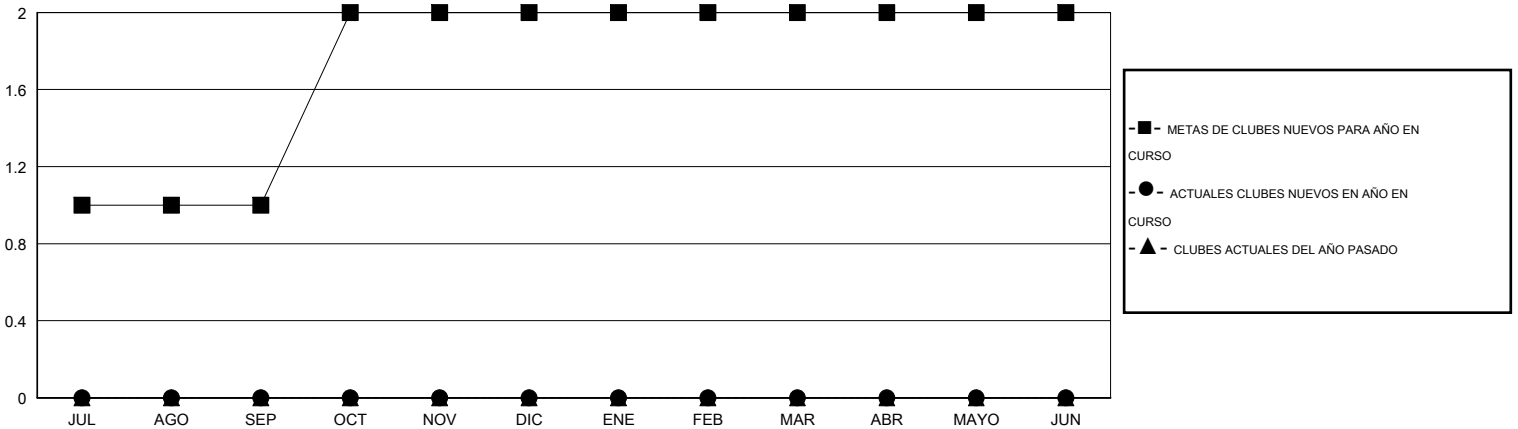

MONTHLY MEMBERSHIP PROGRESS REPORT

District S 1

Results as of: 5/31/2014

GMT: Pedro Marrello

UBICACIÓN BOLIVIA

GMT DE AE 3

Clubes					socios				
RESULTADOS DE 2013-2014					RESULTADOS DE 2013-2014				
TRIMESTRE	META DE CLUBES NUEVOS	ACTUALES NUEVOS CLUBES	BAJAS ACTUALES DE CLUBES	ACTUAL GANANCIA/ PÉRDIDA NETA	TRIMESTRE	META DE SOCIOS NUEVOS	ACTUALES SOCIOS AÑADIDOS	BAJAS ACTUALES DE SOCIOS	ACTUAL GANANCIA/ PÉRDIDA NETA
JUL/AGO/SEP	1	0	0	0	JUL/AGO/SEP	15	29	15	14
OCT/NOV/DIC	1	0	0	0	OCT/NOV/DIC	45	11	15	-4
ENE/FEB/MAR	0	0	0	0	ENE/FEB/MAR	29	20	33	-13
ABR/MAYO/JUN	0	0	0	0	ABR/MAYO/JUN	24	11	10	1

METAS Y CIFRA ACUMULATIVA DE CLUBES NUEVOS

METAS Y CIFRA ACUMULATIVA DE SOCIOS

CLUBES DADOS DE BAJA: 0	20 CLUBS OF 28 AÑADIERON 1 O MÁS SOCIOS NUEVOS	DISTRIBUCIÓN POR SEXO
		MASCULINO 261 (47.11%)
		FEMENINO 293 (52.89%)
SOCIOS DADOS DE BAJA	CLIC AQUÍ PARA DATOS DE SALUD DE CLUB	SOCIOS EN UNIDAD FAMILIAR 135
FALLECIDOS 12		CABEZA DE FAMILIA 62
CLUB CANCELADO 0		NO ES CABEZA DE FAMILIA 73
OTRO 61		
TOTAL 73		