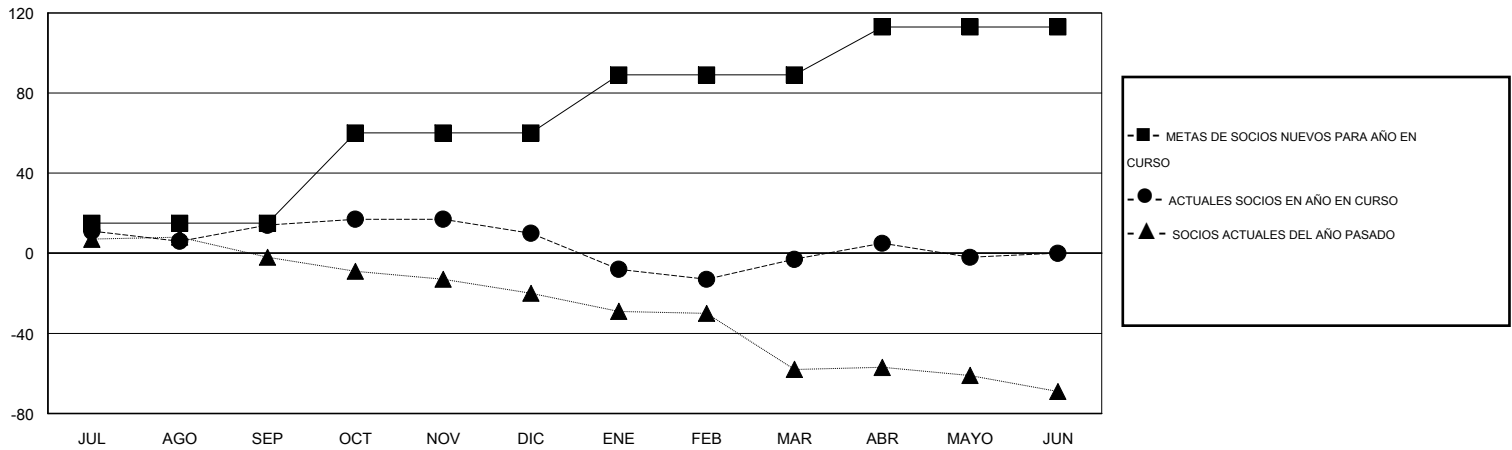

MONTHLY MEMBERSHIP PROGRESS REPORT

District S 1

Results as of: 5/31/2014

GMT: Pedro Marrello

UBICACIÓN BOLIVIA

GMT DE AE 3

Clubes					socios				
RESULTADOS DE 2013-2014					RESULTADOS DE 2013-2014				
TRIMESTRE	META DE CLUBES NUEVOS	ACTUALES NUEVOS CLUBES	BAJAS ACTUALES DE CLUBES	ACTUAL GANANCIA/ PÉRDIDA NETA	TRIMESTRE	META DE SOCIOS NUEVOS	ACTUALES SOCIOS AÑADIDOS	BAJAS ACTUALES DE SOCIOS	ACTUAL GANANCIA/ PÉRDIDA NETA
JUL/AGO/SEP	1	0	0	0	JUL/AGO/SEP	15	29	15	14
OCT/NOV/DIC	1	0	0	0	OCT/NOV/DIC	45	11	15	-4
ENE/FEB/MAR	0	0	0	0	ENE/FEB/MAR	29	20	33	-13
ABR/MAYO/JUN	0	0	0	0	ABR/MAYO/JUN	24	11	10	1

METAS Y CIFRA ACUMULATIVA DE CLUBES NUEVOS

METAS Y CIFRA ACUMULATIVA DE SOCIOS

CLUBES DADOS DE BAJA: 0	20 CLUBS OF 28 AÑADIERON 1 O MÁS SOCIOS NUEVOS	DISTRIBUCIÓN POR SEXO
		MASCULINO 261 (47.11%)
		FEMENINO 293 (52.89%)
SOCIOS DADOS DE BAJA	CLIC AQUÍ PARA DATOS DE SALUD DE CLUB	SOCIOS EN UNIDAD FAMILIAR 135
FALLECIDOS 12		CABEZA DE FAMILIA 62
CLUB CANCELADO 0		NO ES CABEZA DE FAMILIA 73
OTRO 61		
TOTAL 73		